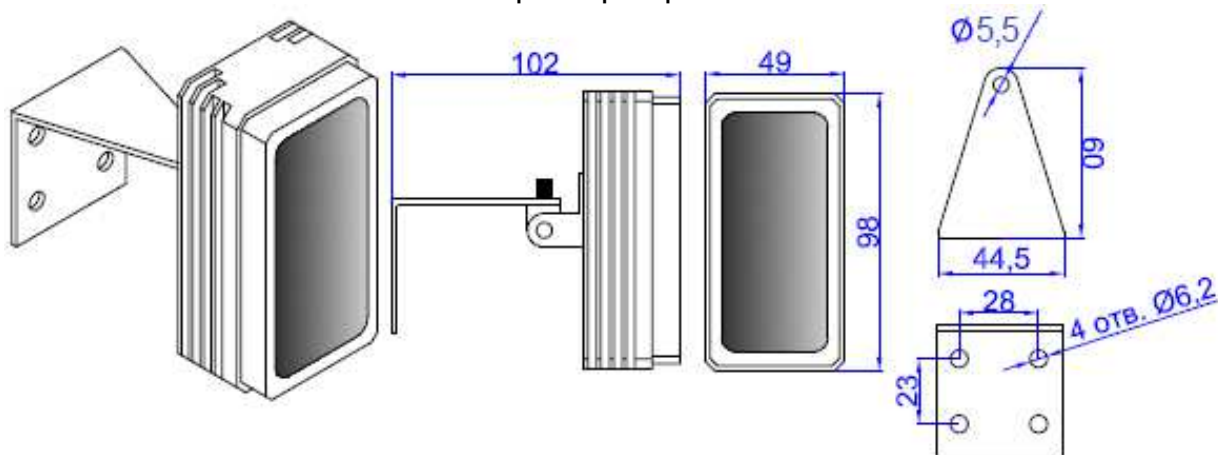

Дальность работы прожектора

Под дальностью понимается расстояние, на котором возможно определение наличия фигуры человека в поле зрения камеры. Дальности приведены при работе с ТВ камерой с объективом F=20 мм при матрице 1/2 дюйма.

Прожекторы имеют встроенные системы защиты:

- кратковременная защита от бросков напряжения;
- защита от переплюсовки

Прожекторы комплектуются системой автоматического включения/отключения в зависимости от уровня естественной освещенности (фотодатчик). Заводские настройки следующие: включение – при уровне естественной освещенности – 10лк, отключение – 20лк. Функция «Антифары» (задержки выключения на 90 секунд) предотвращает отключение осветителя при засветке светочувствительного элемента фарами автомобиля, лучом фонаря и др. При проверке работоспособности осветителей в светлое время суток, окно фотодатчика необходимо закрывать плотной темной тканью (не рукой).

РЕКОМЕНДАЦИИ ПО УСТАНОВКЕ И ПРИМЕНЕНИЮ:

Прожектор поставляется в собранном виде. Дополнительная настройка осветителя и обслуживание во время эксплуатации не требуются. При работе в условиях высокой загрязненности воздуха может потребоваться периодическая очистка защитного стекла от загрязнения.

Гарантийные обязательства:

Гарантийный срок – 3 года с даты поставки.

Габаритные размеры

Маркировка проводов:

- «-» синий/черный
- «+» коричневый/белый

Комплект поставки:

ИК-прожектор (в комплекте - система крепления). ПИК ☐ - шт.

Технический паспорт – 1шт.

Дата поставки: _____