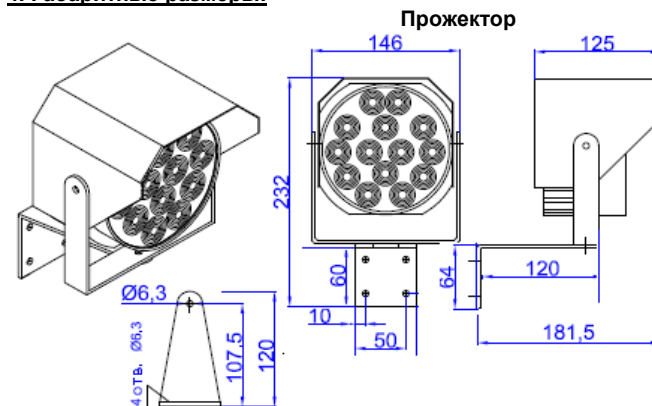

**-климатическом исполнении «Арктика» для эксплуатации от – 60°С до + 50°С** (корпус из алюминия, материал гермовводов - металл (2 шт., под сетевой кабель наружного диаметра до 10,0 мм). В корпусе размещен источник питания, клеммные колодки для подключения осветительного блока и сетевого питания, нагревательные элементы и электронная схема, автоматически обеспечивающая включение/отключение (включение -13°С, отключение -12°С) подогрева внутреннего объема корпуса.

### 4. Габаритные размеры:

Блок питания стандартное исполнение

Блок питания исполнение «Арктика»

Диаметр сетевого кабеля не более 10,5 мм

Диаметр сетевого кабеля не более 10,0 мм

Сечение токопроводящих жил не более 2,5мм<sup>2</sup>