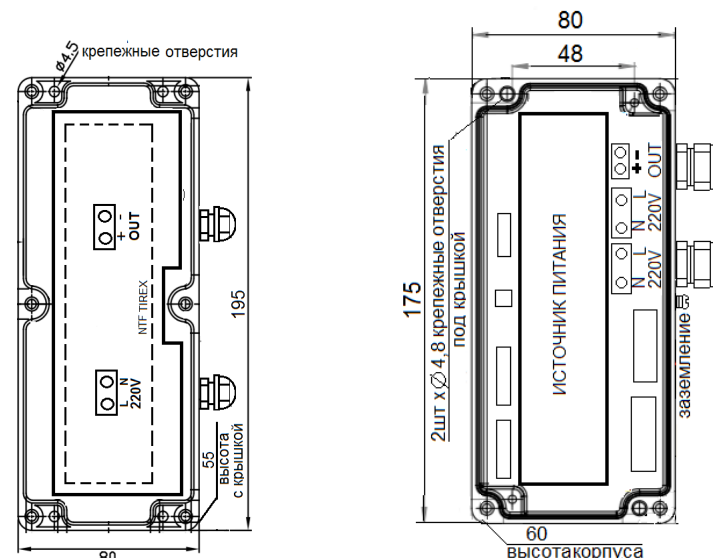

### 2. Светотехнические параметры прожектора ПИК 10ВС –12 – 220:

|                                      |  |              |
|--------------------------------------|--|--------------|
| Угол излучения, °                    | 12   |              |
| Световой поток, лм                   | 4500   |              |
| Цветовая температура, К              | от 4 500 до 5000                                 |              |
| Напряжение питания, В                | 220±10%В   |              |
| Рабочие температуры, °С              | Стандартное исполнение                           | – 35 до + 50 |
|                                      | Исполнение «Арктика»                             | – 60 до + 50 |
| Потребляемая мощность, Вт            | до 35, в стандартном климатическом исполнении    |              |
|                                      | до 43, в климатическом исполнении «Арктика»      |              |
| Габариты, мм, не более               | 146x125x232 с учётом козырька и кронштейна       |              |
| Масса прожектора, кг, не более       | 1,5  |              |
| Длина вмонтированного кабеля, м      | 0,75   |              |
| Габариты Блока питания, мм, не более | 80x195x55 в стандартном климатическом исполнении |              |
|                                      | 80x175x60 в климатическом исполнении «Арктика»   |              |
| Масса Блока питания, кг, не более    | 0,45 в стандартном климатическом исполнении      |              |
|                                      | 0,85 в климатическом исполнении «Арктика»        |              |

### 3. Распределение светового потока:

### 4. Габаритные размеры:

Блок питания стандартное исполнение

Блок питания исполнение «Арктика»

Диаметр сетевого кабеля не более 10,5 мм

Диаметр сетевого кабеля не более 10,0 мм

Сечение токопроводящих жил не более 2,5мм<sup>2</sup>