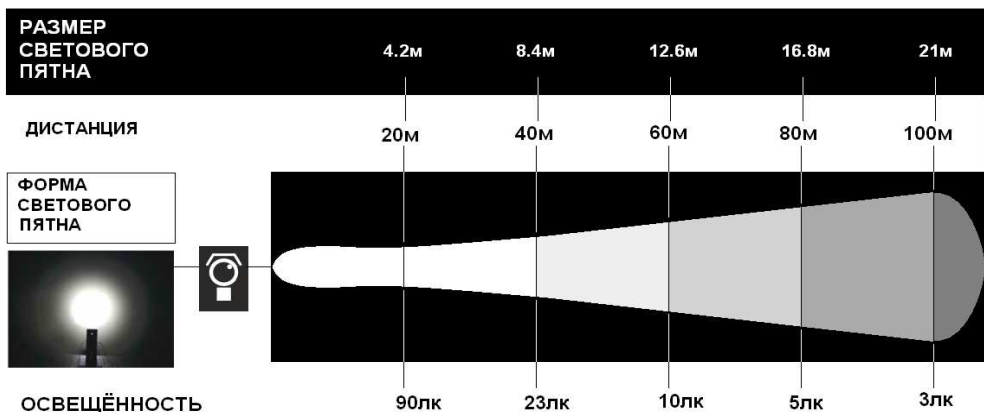

-климатическом исполнении «Арктика» для эксплуатации от – 60°С до + 50°С (корпус из алюминия, материал гермовводов - металл (2 шт., под сетевой кабель наружного диаметра до 10,0 мм). В корпусе размещен источник питания, клеммные колодки для подключения осветительного блока и сетевого питания, нагревательные элементы и электронная схема, автоматически обеспечивающая включение/отключение (включение -13°С, отключение -12°С) подогрева внутреннего объема корпуса.

2. Светотехнические параметры прожектора ПИК 10ВС –12 – 220:

Угол излучения, °	12	
Световой поток, лм	4500	
Цветовая температура, К	от 4 500 до 5000	
Напряжение питания, В	220±10%В	
Рабочие температуры, °С	Стандартное исполнение	– 35 до + 50
	Исполнение «Арктика»	– 60 до + 50
Потребляемая мощность, Вт	до 35, в стандартном климатическом исполнении	
	до 43, в климатическом исполнении «Арктика»	
Габариты, мм, не более	146x125x232 с учётом козырька и кронштейна	
Масса прожектора, кг, не более	1,5	
Длина вмонтированного кабеля, м	0,75	
Габариты Блока питания, мм, не более	80x195x55 в стандартном климатическом исполнении	
	80x175x60 в климатическом исполнении «Арктика»	
Масса Блока питания, кг, не более	0,45 в стандартном климатическом исполнении	
	0,85 в климатическом исполнении «Арктика»	

3. Распределение светового потока: