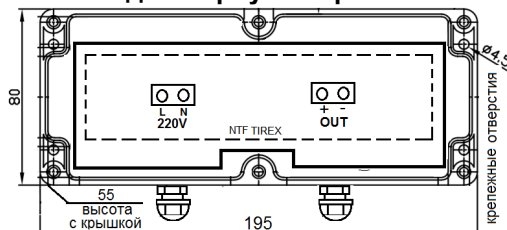

Блок питания для Корпуса Вариант 2

Гарантийные обязательства. Гарантийный срок - 3 года с даты поставки

Комплект поставки

Осветитель ПИК10ВС-140-220 (2)/ В1 - 1 шт.
Осветитель ПИК10ВС-140-220 (2)/ В 2 - шт.
Блок питания для ПИК10ВС-140-220 (2)/ В 2 - шт.
Технический паспорт - 1 шт.