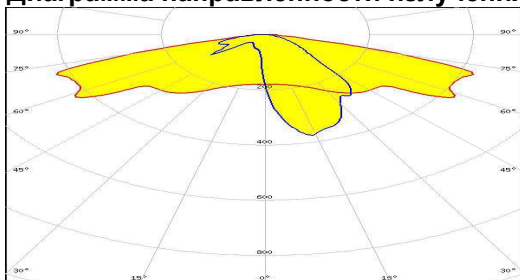

### Технический паспорт

Осветитель видимого света ПИК10ВС-140-220(2) предназначен для освещения периметра и прилегающей территории охраняемого объекта. Диаграмма направленности формируется высокоэффективной вторичной оптикой ассиметричного типа, формирующей полосу освещенности в виде световой полосы с углом излучения 140 градусов в горизонтальной плоскости и 60 градусов в вертикальной плоскости. Ось излучения в вертикальной плоскости смещена вниз на 30 градусов, для эффективного освещения ближней зоны. **Конструкция:**

### Светотехнические и массогабаритные параметры

Наименование параметров	Значение параметров
Угол излучения	140x60°, ассиметричная диаграмма
Световой поток	8000лм
Потребляемая мощность	60Вт
Напряжение входного питания	174-260В
Климатическое исполнение	от - 35 до + 50°С
Степень защиты	IP 66
Длина вмонтированного кабеля	1,0М
Масса осветителя В1/В2	2000/2300 грамм