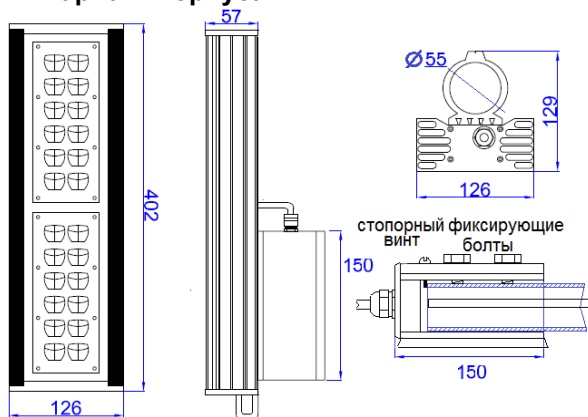

Вариант корпуса В2