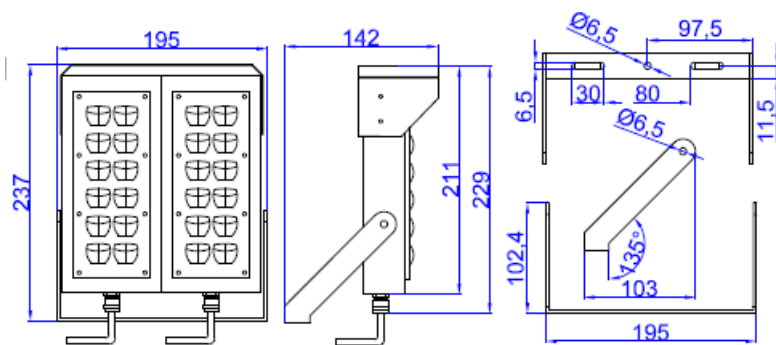

Габаритные размеры

Вариант корпуса В1