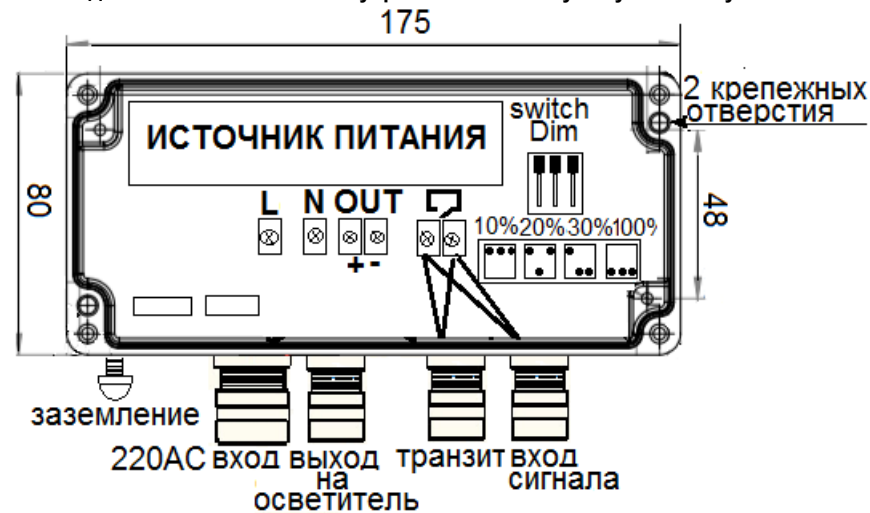

5.Схема подключения осветителя с управлением по «сухому» контакту

Кабельный ввод сетевого питания- под кабель наружного Ø 10мм MAX
Кабельные вводы для сигнала/транзита переключения- под кабель Ø 8мм MAX
Сечение токопроводящих жил- не более 2,5мм2

Переключение между Дежурным и Рабочим режимами осуществляется внешним управляющим сигналом на замыкание контакта клеммника Перед подачей напряжения, Пользователь может установить подходящее значение светового потока для режима «Дежурный»- путем установки положения переключателя на плате блока питания. (Заводская установка Дежурного режима-10% мощности.) При подаче напряжения осветители работают в «Дежурном» режиме с предустановленным заранее световым потоком. При подаче управляющего сигнала на замыкание контакта клеммника все осветители начинают работать в «Рабочем» режиме- 100% световой поток. При размыкании контакт произойдет переключение в «Дежурный» режим всех осветителей в соответствии с заранее установленным значением светового потока для каждого осветителя.