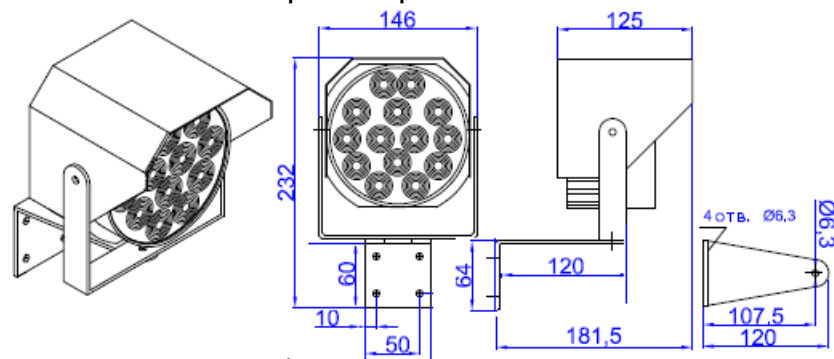

Габаритный чертеж

6. Комплект поставки:

ГАРАНТИЙНЫЙ СРОК: 3 года с даты поставки.

ПИК 10ВС –12 – 220 Исполнение «Арктика»
(в комплекте с Блоком питания и управления)

□ шт.