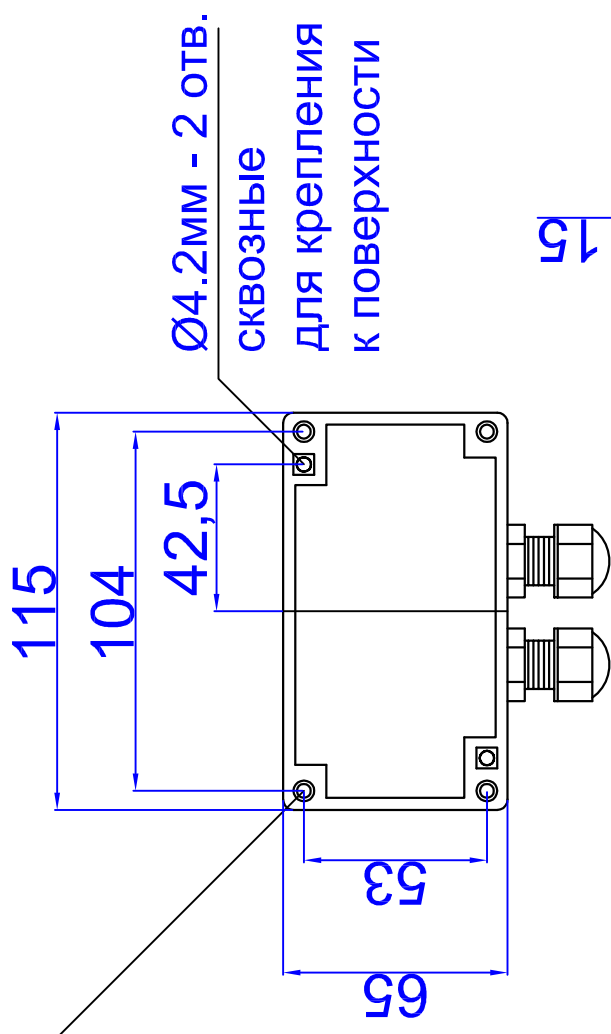

М4х32 - 4 ОТВ.
крепление
герметичной
крышки

Габаритный чертёж БП12-4-1,25А

Санкт-Петербург, ул. Курчатова, д. 9
Тел.: +7 (812) 606 6627